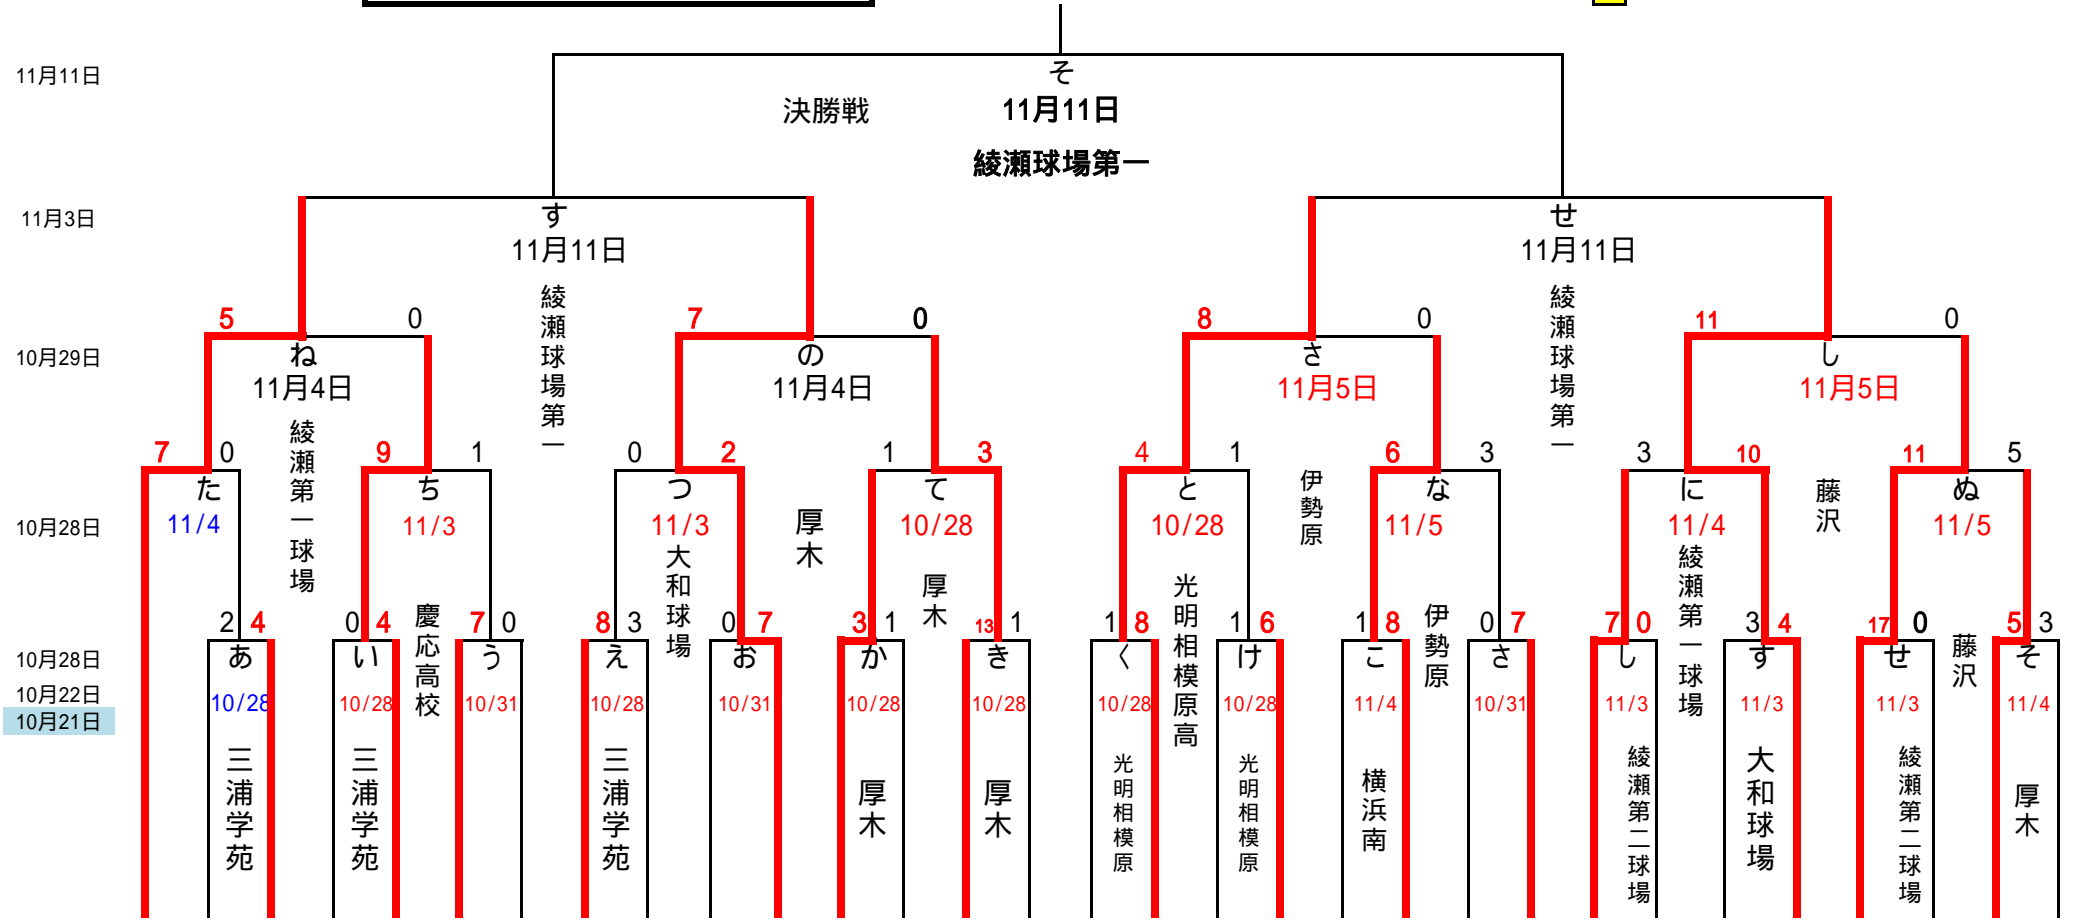

15日雨天の場合 案-2

15日雨天でクラフト優先し22日試合を中止の場合

第31回ミサワホーム杯争奪親善野球大会 (リトルシニア)

(2017年) 初版

日程: 10月21, 22日, 28日, 29日

11月3, 4, 5, 11日

試合開始: 9:00, 11:00, 13:00

選手宣誓 鎌倉

試合開始はグラウンドにて変更あります

ご注意
日程、グラウンドは変更の可能性が
あります。上位の大会優先のため

1	2	3	4	5	6	7	8	9	10	11	12	13	14	15	16	17	18	19	20	21	22	23	24	25	26	27	28	29	30	31
横浜泉	大和	瀬谷	川崎北	逗子	横浜緑B	横浜西	秦野	鎌倉	横浜中央	横浜東金沢	横浜南	旭	座間	厚木	相模原南	川崎中央	茅ヶ崎	海老名	伊勢原	横浜栄・愛甲	磯子港南	寒川	神奈川綾瀬	港北	横浜北	湘南平塚北	藤沢	横須賀・横須賀中 央・横浜金沢	保土ヶ谷	横浜緑A

第31回ミサワホーム杯大会予定表 シニア

()は抽選による点数

日付	グラウンド名	責任チーム	担当者	第一試合 (9:00 ~)			第二試合 (11:00 ~)			第三試合 (13:00 ~)					
10月21日	立花学園高	横浜緑	馬場	開会式のみ											
日付	グラウンド名	責任チーム	担当者	第一試合 (9:30 ~)			第二試合 (11:30 ~)			第三試合 (13:30 ~)					
10月28日	厚木	厚木	土田	横浜南	3	: 1	旭	座間	13	: 1	厚木	横浜南	1	: 3	座間
日付	グラウンド名	責任チーム	担当者	第一試合 (9:00 ~)			第二試合 (11:00 ~)			第三試合 (13:00 ~)					
10月28日	光明相模原高校	海老名	中島	茅ヶ崎	1	: 6	海老名	相模原南	1	: 8	川崎中央	海老名	1	: 4	川崎中央
	三浦学苑	横浜緑	馬場	川崎北	0	: 4	逗子	大和	2	: 4	瀬谷	秦野	8	: 3	鎌倉
	駒沢大高校飯山	横浜緑	馬場	クラフトカップに使用											
10月31日				磯子港南	0	: 7	寒川	横浜緑B	7	: 0	横浜西	横浜中央	0	: 7	横浜東金沢
日付	グラウンド名	責任チーム	担当者	第一試合 (9:00 ~)			第二試合 (11:00 ~)			第三試合 (13:00 ~)					
11月3日	大和球場	大和	野村	横浜北	3	: 4	湘南平塚北	秦野	0	: 2	横浜東金沢				
	綾瀬第二球場	綾瀬	白石	神奈川綾瀬	7	: 0	港北	藤沢	17	: 0	横須賀・横須賀中央・横浜金沢				
	慶応高校	横浜緑	馬場	逗子	9	: 1	横浜緑B					横浜泉	7	: 0	瀬谷
11月4日	厚木	厚木	土田					横浜東金沢	7	: 0	座間	保土ヶ谷	5	: 3	横浜緑A
	綾瀬第一球場	綾瀬	白石	神奈川綾瀬	3	: 10	湘南平塚北	横浜泉	5	: 0	逗子				
	横浜南	横浜南	山田									伊勢原	1	: 8	横浜栄・愛甲
11月5日	藤沢			藤沢	11	: 5	保土ヶ谷	湘南平塚北	11	: 0	藤沢				
11月5日	伊勢原			横浜栄・愛甲	6	: 3	寒川	川崎中央	8	: 0	横浜栄・愛甲				
11月11日	綾瀬球場第一	神奈川綾瀬	白石	横浜泉			横浜東金沢	川崎中央			湘南平塚北	第一試合勝者			第二試合勝者