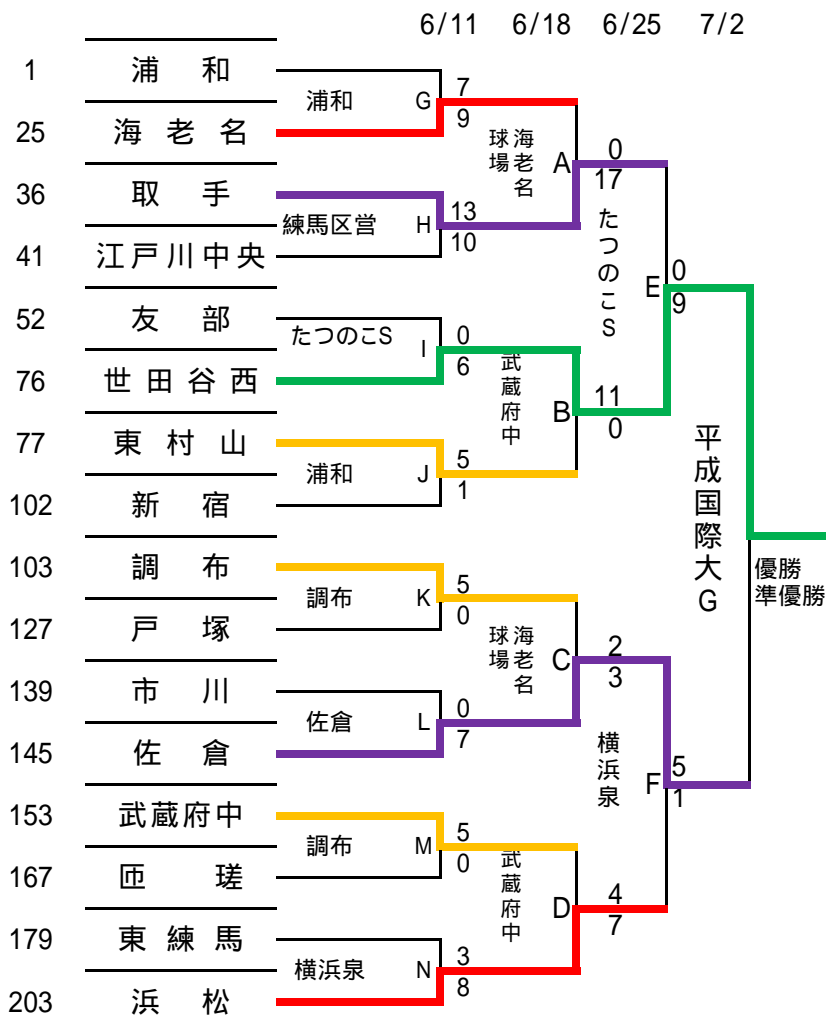

感謝の気持ちを  
"力"に換えて

## 2017日本選手権大会出場チーム順位決定(その1)

1	世田谷西	優勝	9	浦和	G 敗者
2	佐倉	準優勝	10	江戸川中央	H 敗者
3	浜松	3位	11	友部	I 敗者
4	取手	4位	12	新宿	J 敗者
5	海老名	A 敗者	13	戸塚	K 敗者
6	東村山	B 敗者	14	市川	L 敗者
7	調布	C 敗者	15	匝瑳	M 敗者
8	武蔵府中	D 敗者	16	東練馬	N 敗者

ベスト16を抽選番号順に配置

## 2017日本選手権大会出場チーム順位決定(その2)

**17** 八王子                    O 勝者  
**18** 千葉市                    P 勝者

ベスト32の敗者を抽選番号順に配置

東東	西東	南関	北関	東関
東東京支部	西東京支部	南関東支部	北関東支部	東関東支部

東東	西東	南関	北関	東関
東東京支部	西東京支部	南関東支部	北関東支部	東関東支部