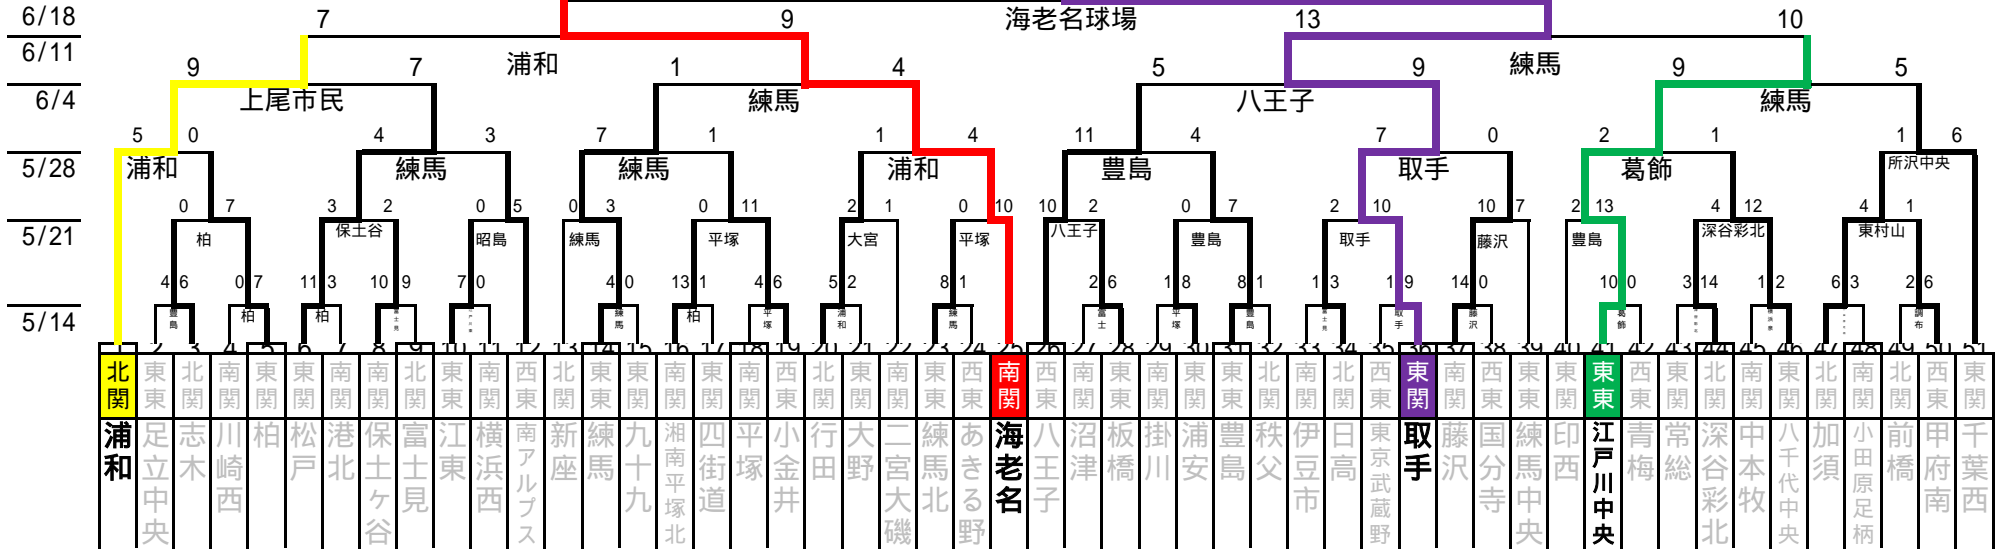

東東	西東	南関	北関	東関
東東京支部	西東京支部	南関東支部	北関東支部	東関東支部

2017 リトルシニア関東連盟夏季大会

決勝戦、3位決定戦

「感謝の気持ちを
力に換えて」

52	53	54	55	56	57	58	59	60	61	62	63	64	65	66	67	68	69	70	71	72	73	74	75	76	77	78	79	80	81	82	83	84	85	86	87	88	89	90	91	92	93	94	95	96	97	98	99	100	101	102
東関	西東	東関	南関	北関	東関	南関	東東	北関	南関	東関	東東	西東	南関	西東	東東	南関	東関	北関	東関	南関	南関	北関	東東	西東	東関	西東	東関	南関	東東	北関	南関	西東	南関	北関	東東	西東	南関	北関	西東	南関	北関	西東	南関	東東	南関	東関	東東	東関		
友部	山梨市川	船橋中央	川崎中央	庄和	水戸	横浜東金沢	東京玉川	君津	大宮東	逗子	茂原	東京日暮里	小平	横浜泉	保谷	荒川	横浜都筑	水戸東	栃木下野	古河	鎌倉	藤枝明誠	熊谷	世田谷西	東村山	鹿島	横浜青葉	杉並	木更津	ふじみ野	瀬谷	福生	愛甲	越谷	成田	東板橋	東久留米	相模原西	所沢中央	大和	川口	瑞穂	横須賀合同	八潮	昭島	神奈川綾瀬	大田	厚木	千葉東	新宿