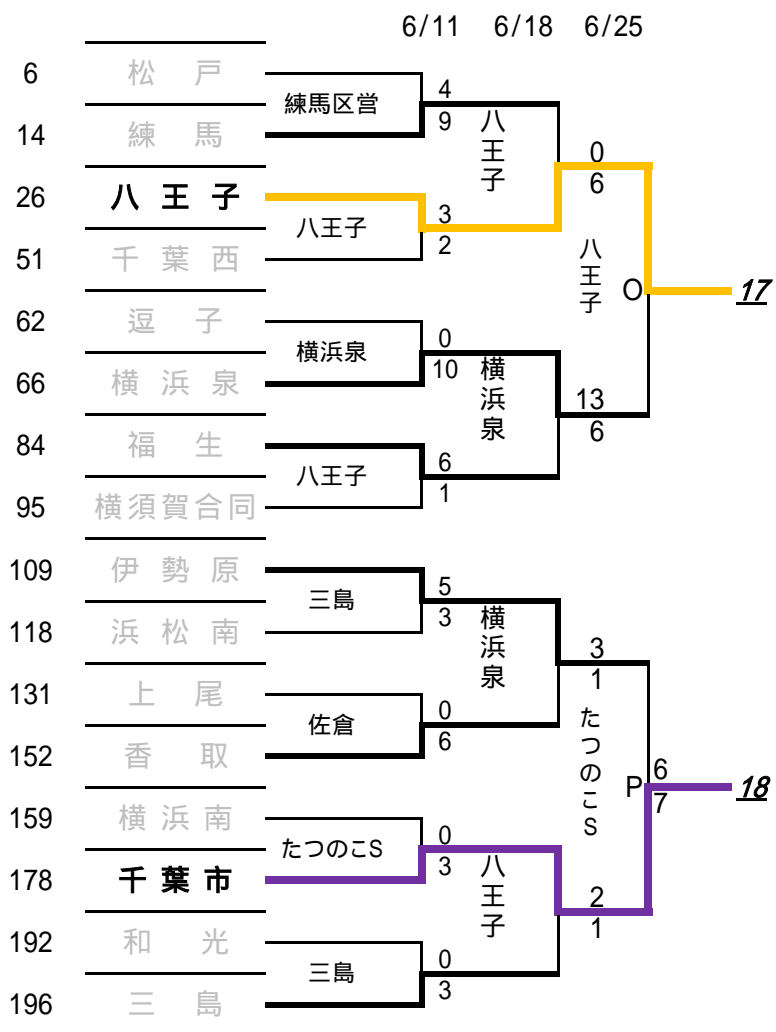

## 2017日本選手権大会出場チーム順位決定(その1)

1	世田谷西	優勝	9	浦和	G 敗者
2	佐倉	準優勝	10	江戸川中央	H 敗者
3	浜松	3位	11	友部	I 敗者
4	取手	4位	12	新宿	J 敗者
5	海老名	A 敗者	13	戸塚	K 敗者
6	東村山	B 敗者	14	市川	L 敗者
7	調布	C 敗者	15	匝瑳	M 敗者
8	武蔵府中	D 敗者	16	東練馬	N 敗者

ベスト16を抽選番号順に配置

3位決定戦

感謝の気持ちを  
"力"に換えて

## 2017日本選手権大会出場チーム順位決定(その2)

**17** 八王子                    O 勝者  
**18** 千葉市                    P 勝者

ベスト32の敗者を抽選番号順に配置

東東	西東	南関	北関	東関
東東京支部	西東京支部	南関東支部	北関東支部	東関東支部