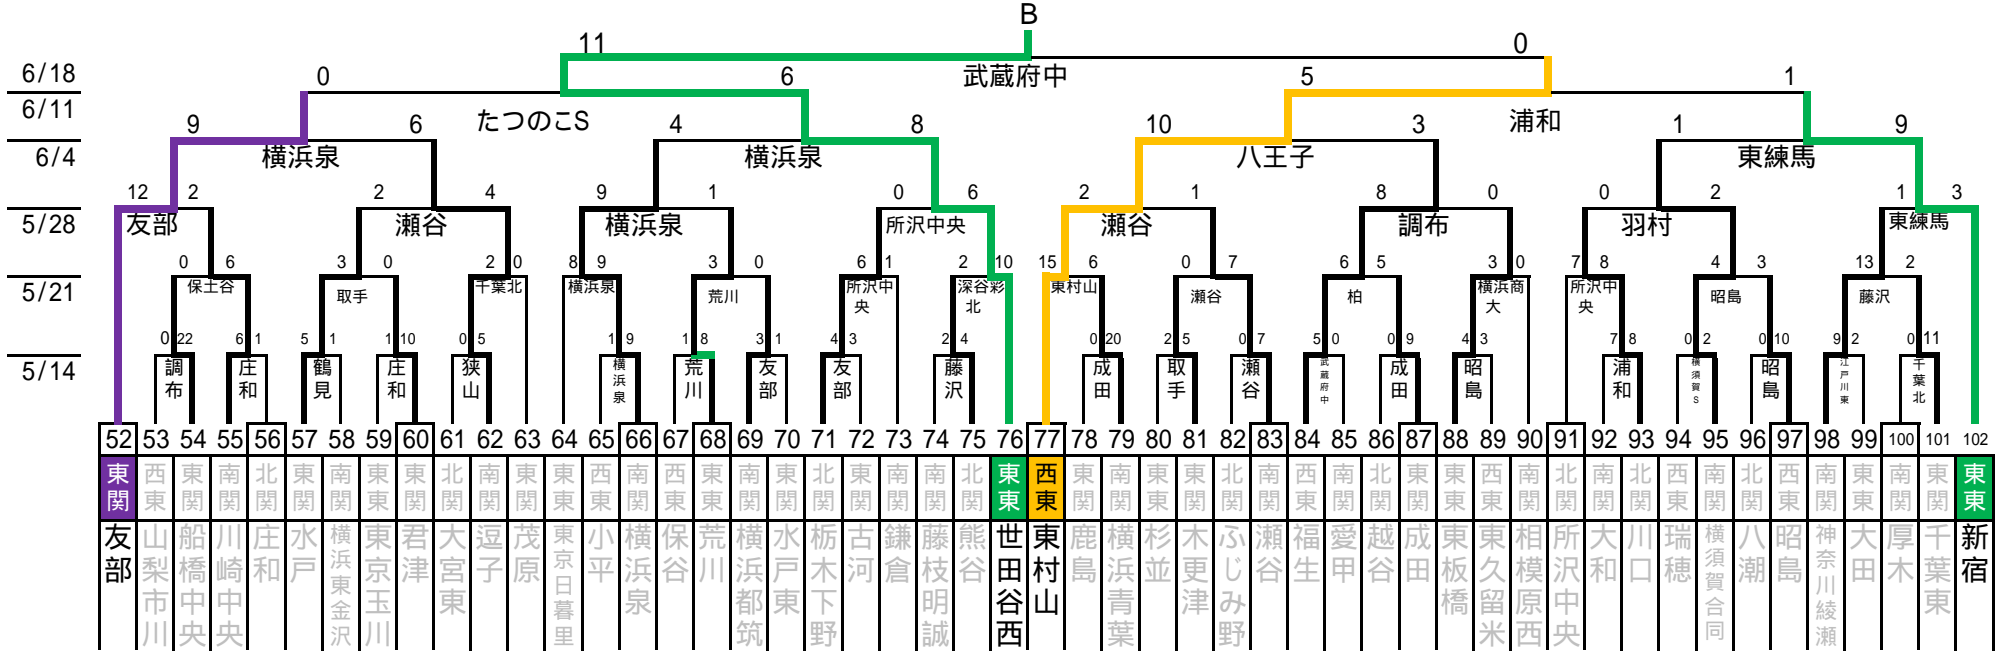

東東	西東	南関	北関	東関
東東京支部	西東京支部	南関東支部	北関東支部	東関東支部

2017 リトルシニア関東連盟夏季大会

決勝戦、3位決定戦

「感謝の気持ちを
力に換えて」

52	53	54	55	56	57	58	59	60	61	62	63	64	65	66	67	68	69	70	71	72	73	74	75	76	77	78	79	80	81	82	83	84	85	86	87	88	89	90	91	92	93	94	95	96	97	98	99	100	101	102
東関	西東	東関	南関	北関	東関	南関	東東	北関	南関	東関	東東	西東	南関	西東	東東	南関	東関	北関	東関	南関	南関	北関	東東	西東	東関	西東	東関	南関	東東	北関	南関	西東	南関	北関	東東	西東	南関	北関	西東	南関	北関	西東	南関	東東	南関	東関	東東	東関		
友部	山梨市川	船橋中央	川崎中央	庄和	水戸	横浜東金沢	東京玉川	君津	大宮東	逗子	茂原	東京日暮里	小平	横浜泉	保谷	荒川	横浜都筑	水戸東	栃木下野	古河	鎌倉	藤枝明誠	熊谷	世田谷西	東村山	鹿島	横浜青葉	杉並	木更津	ふじみ野	瀬谷	福生	愛甲	越谷	成田	東板橋	東久留米	相模原西	所沢中央	大和	川口	瑞穂	横須賀合同	八潮	昭島	神奈川綾瀬	大田	厚木	千葉東	新宿