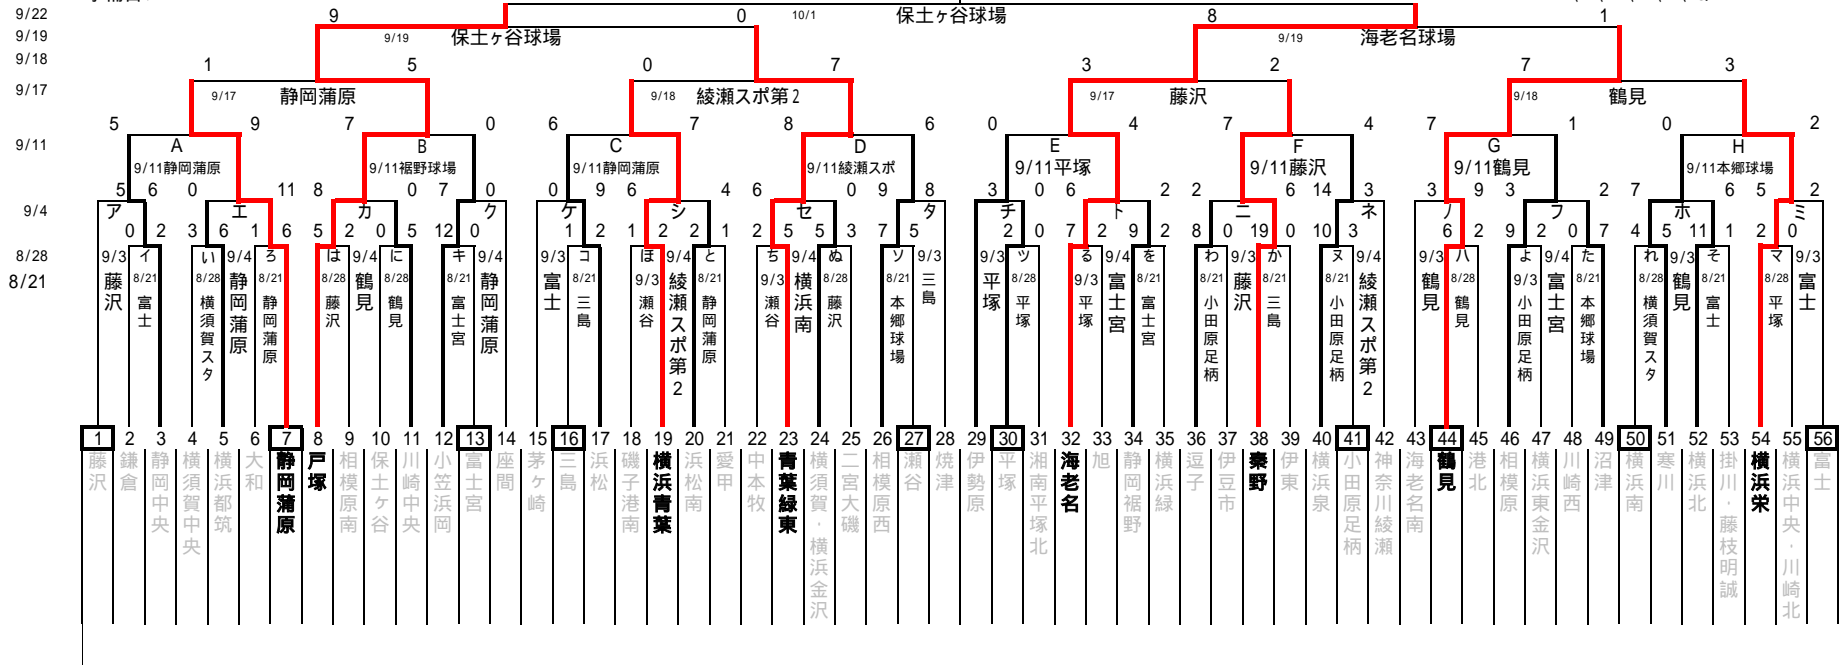

感謝の気持ちを
"カ"に換えて

南関東支部 競技部長 須藤邦夫

2016南関東支部秋季大会

関東大会出場チーム:

決勝戦 9/22
予備日:

□ :グラウンド提供
A, B, C, D, E, F, G, H,
K, L, M, N, P, Q